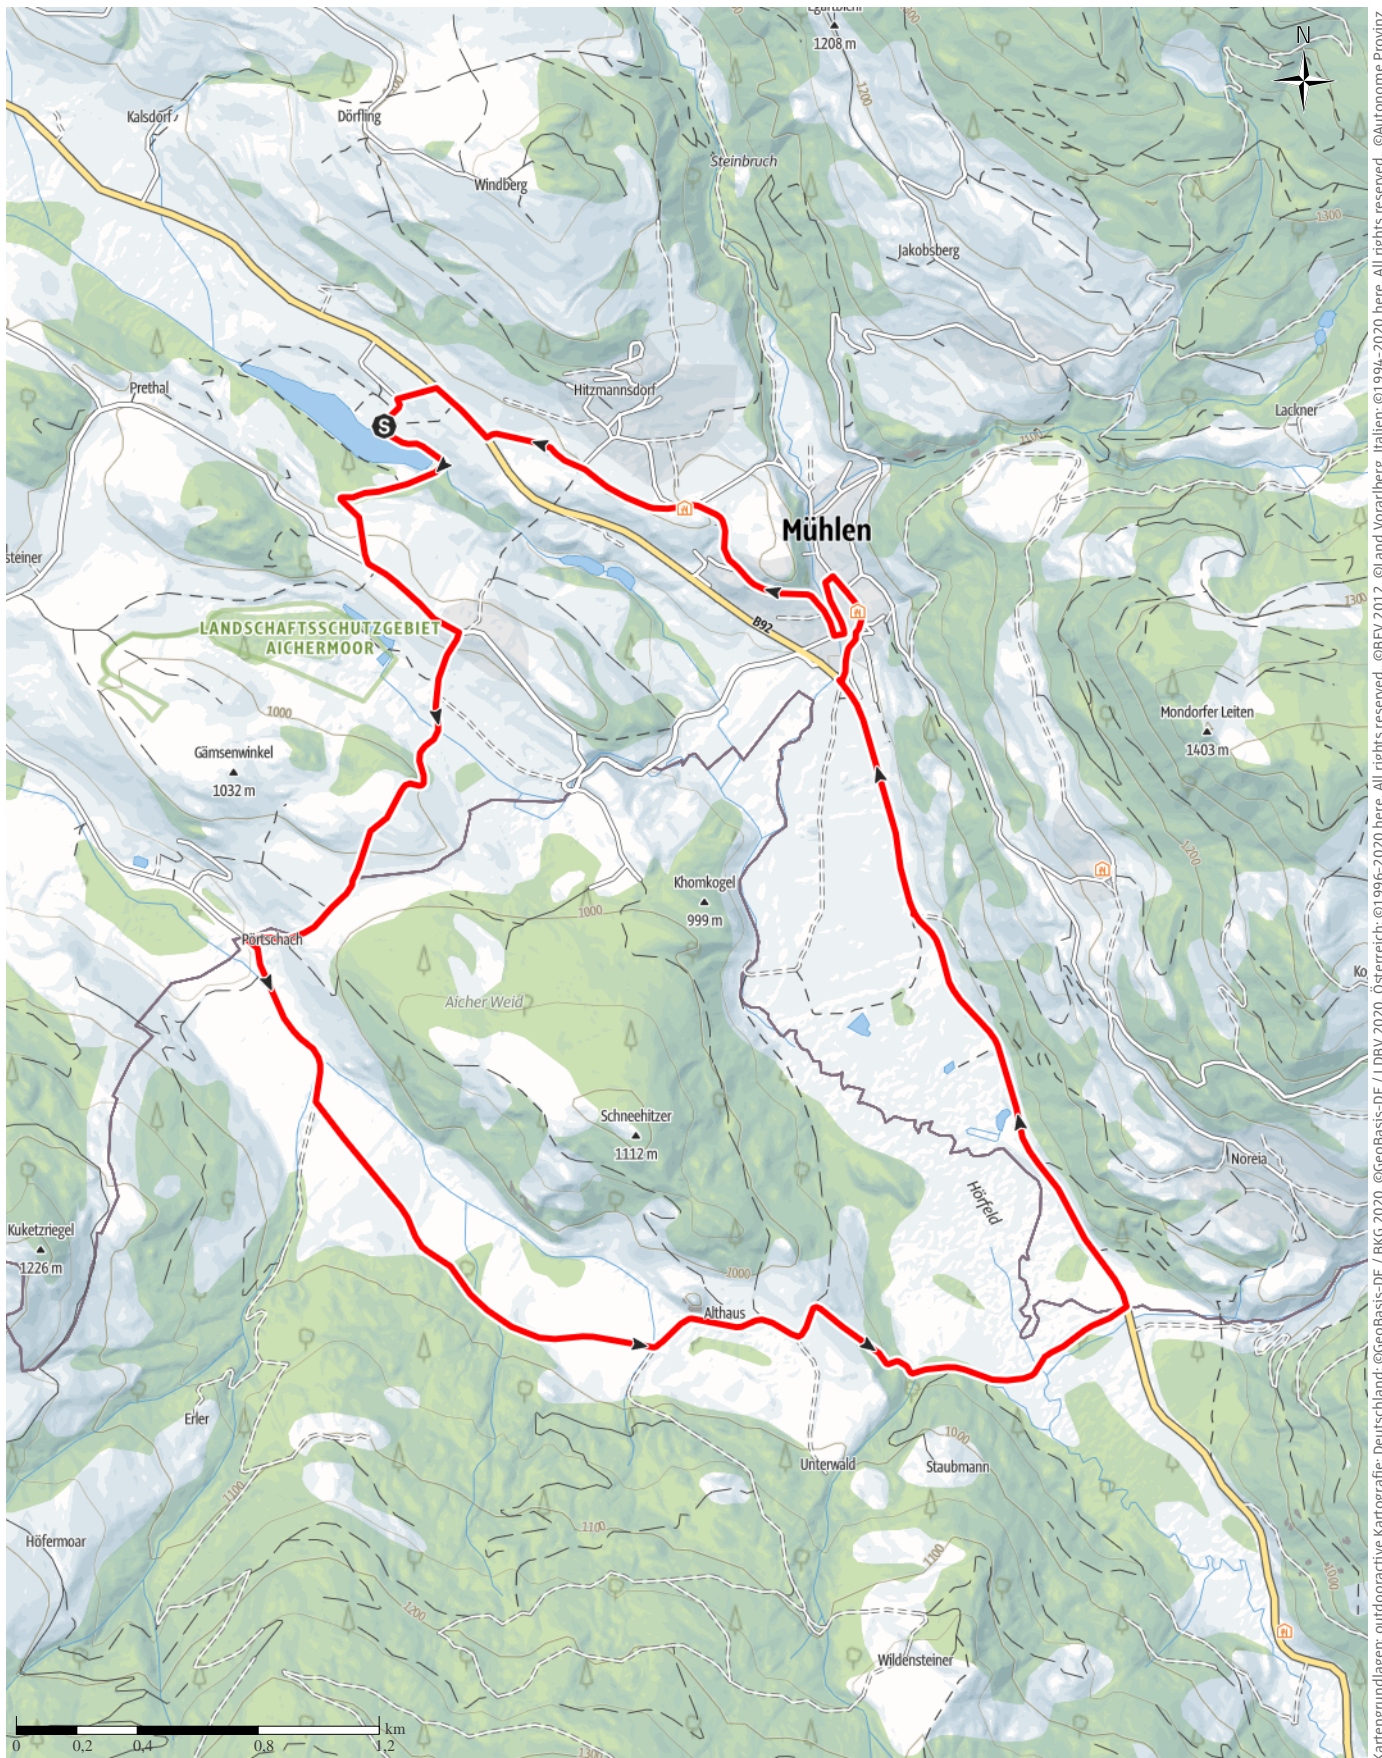

Camping am Badesee_Vorschlag_Althaus-Hörfeld-Mühlen-Runde

↔ 11,8km | ⌚ 1:10h | ▲ 170m | ▼ 170m | Schwierigkeit -

Kartengrundlagen: outdooractive Kartografie; Deutschland: ©GeoBasis-DE / BKG 2020, ©GeoBasis-DE / LDBV 2020, Österreich: ©1996-2020 here. All rights reserved. ©BBEV 2012, ©Land Vorarlberg, Italien: ©1994-2020 here. All rights reserved. ©Autonome Provinz Bozen – Südtirol – Abteilung Natur, Landschaft und Raumentwicklung, ©BAFU – Bundesamt für Umwelt Kartengrundlagen: outdooractive Kartografie, ©OpenStreetMap (www.openstreetmap.org)