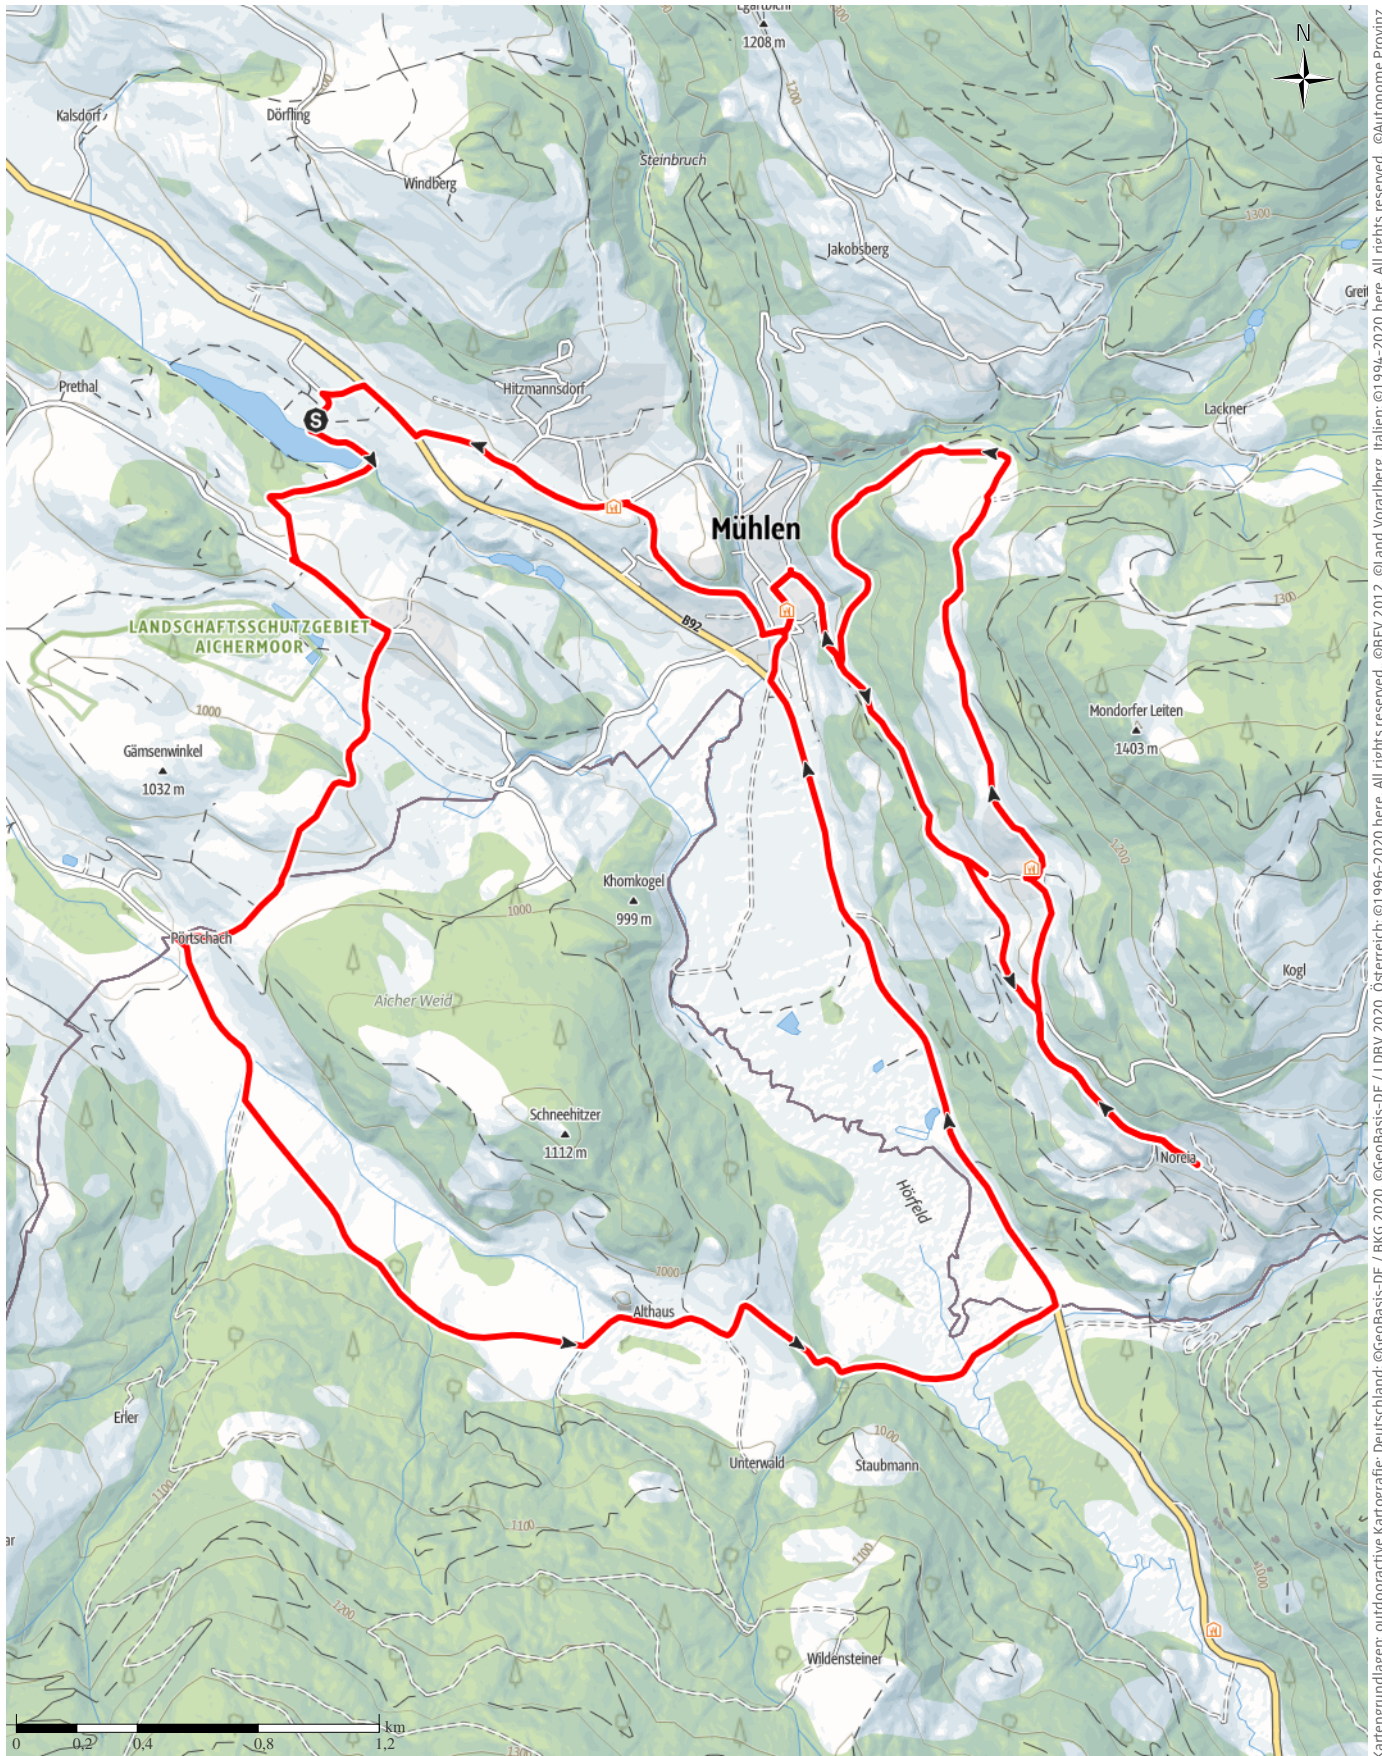

Camping am Badesee_Vorschlag_Althaus-Hörfeld Moor-Mondorf-Greith-Mühlen-Runde

↔ 19,3km

🕒 2:09h

⬆️ 376m

⬆️ 376m

Schwierigkeit -

Kartengrundlagen: outdooractive Kartografie; Deutschland: ©GeoBasis-DE / BKG 2020, ©GeoBasis-DE / LDBV 2020, Österreich: ©1996-2020 here. All rights reserved. ©BBEV 2012, ©Land Vorarlberg, Italien: ©1994-2020 here. All rights reserved. ©Autonome Provinz Bozen – Südtirol – Abteilung Natur, Landschaft und Raumentwicklung, ©BAFU – Bundesamt für Umwelt Kartengrundlagen: outdooractive Kartografie, ©OpenStreetMap (www.openstreetmap.org)